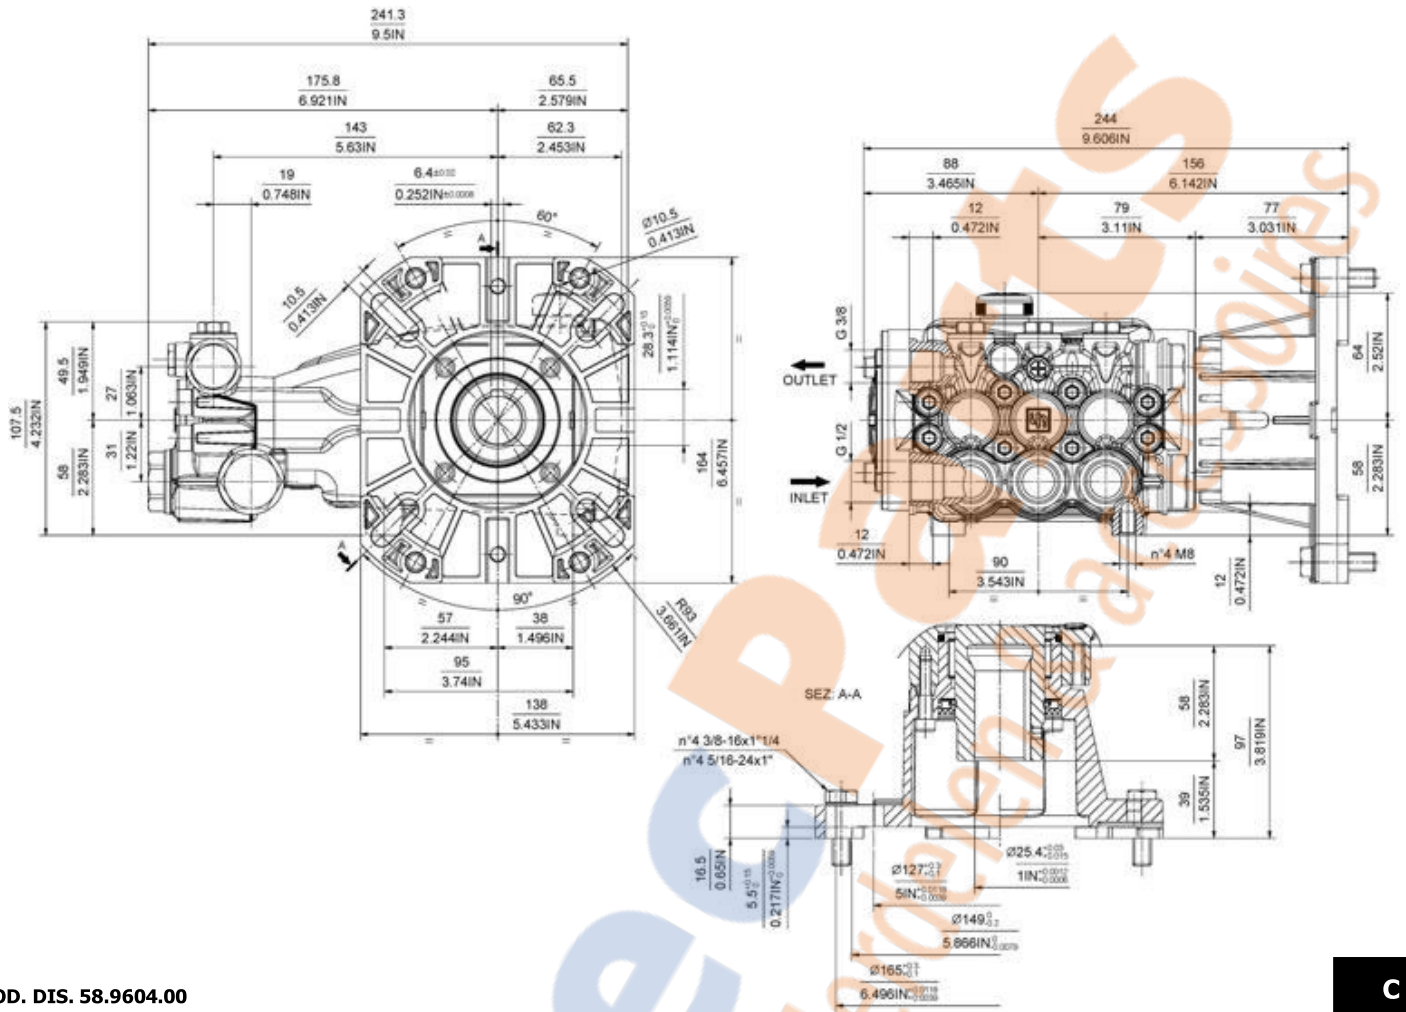

**DIMENSIONI D'INGOMBRO – OVERALL DIMENSIONS – DIMENSIONS D'ENCOMBREMENT
RAUMBEDARF – DIMENSIONES TOTALES – DIMENSÕES**

COD. DIS. 58.9604.00

C 1"

Alte
hagedrukcond